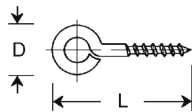

PITONS

Pitons miniatures réalisés en laiton.
Prix : prix de 20 pièces (non divisibles).

L	D (environ)	Référence	Prix
7	4	A 5463/07	5,30
10	4	A 5463/10	6,10
12	5	A 5463/12	6,50
15	6	A 5463/15	7,20

OEILLETS À ÉPAULEMENT

Oeillets à épaulement réalisés en laiton étamé.

A : 1,5 mm L : 3,5 mm

D : 2,7 mm

En sachets d'environ 50 pièces.

Référence : OLE 150

Prix : 8,90

OEILLETS À ÉPAULEMENT

Oeillets à large épaulement réalisés en métal aspect laiton.