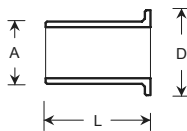

PITONS

Pitons miniatures réalisés en laiton.
Prix : prix de 20 pièces (non divisibles).

L	D (environ)	Référence	Prix
7	4	A 5463/07	5,30
10	4	A 5463/10	6,10
12	5	A 5463/12	6,50
15	6	A 5463/15	7,20

OEILLETS À ÉPAULEMENT

Oeillets à épaulement réalisés en laiton étamé.

A : 1,5 mm L : 3,5 mm

D : 2,7 mm

En sachets d'environ 50 pièces.

Référence : OLE 150

Prix : 8,90

OEILLETS À ÉPAULEMENT

Oeillets à large épaulement réalisés en métal aspect laiton.

Prix : le sachet d'environ 50 pièces.

L	A	D	Référence	Prix
2,3	1,5	3	A 5005/15	8,20
3,3	2	3,5	A 5005/20	8,90
3,5	2,5	4	A 5005/25	9,20
6	3	5	A 5005/30	10,60
5	4	6,5	A 5005/40	10,70

CLOCHES MINIATURES

Cloches miniatures réalisées en laiton. Battant fixe.

Hauteur environ	Référence	Prix unitaire	Prix de 5 pièces
6	A 5680/06	3,10	12,40
8	A 5680/08	3,80	15,20
10	A 5680/10	5,10	20,40
12	A 5680/12	5,80	23,20
14	A 5680/14	6,50	26,00

FÛTS MINIATURES

Fûts miniatures réalisés en bois massif.