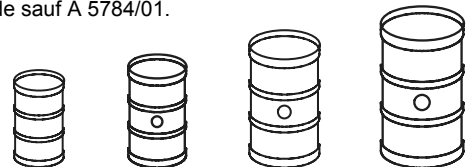

Hauteur environ	Référence	Prix unitaire	Prix de 5 pièces
6	A 5680/06	3,10	12,40
8	A 5680/08	3,80	15,20
10	A 5680/10	5,10	20,40
12	A 5680/12	5,80	23,20
14	A 5680/14	6,50	26,00

FÛTS MINIATURES

Fûts miniatures réalisés en bois massif.

Bois teinte claire.

Hauteur (environ)	Référence	Prix unitaire	Prix de 10 pièces
10	A 5781/10	1,40	11,20
14	A 5781/13	1,50	12,00
17	A 5781/16	1,60	12,80
22	A 5781/23	1,70	13,60

Bois teinte foncée.

Hauteur (environ)	Référence	Prix unitaire	Prix de 10 pièces
10	A 5781/60	1,40	11,20
14	A 5781/63	1,50	12,00
17	A 5781/66	1,60	12,80
22	A 5781/73	1,70	13,60

Fûts miniatures réalisés en aluminium décollété.

Avec bonde sauf A 5784/01.

Diamètre	Hauteur	Référence	Prix
8	12	A 5784/01	6,20
10	15	A 5784/02	6,50
12	18	A 5784/03	7,50
16	24	A 5784/04	8,90
20	35	A 5784/05	12,60

SEAUX MINIATURES

Seaux miniatures réalisés en aluminium décollété.

Avec anse articulée.

Diamètre	Hauteur	Référence	Prix
8	10	A 5785/01	8,90
12	15	A 5785/02	9,20
15	19	A 5785/03	9,80