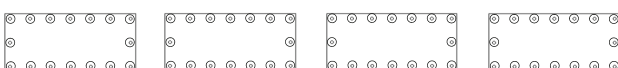

## ANCRES HALL

Ancres en métal bruni.  
À pattes mobiles.  
Avec organeau.  
Prix A : prix de l'unité.  
Prix B : prix du lot de deux pièces.

Hauteur environ	Largeur environ	Référence	Prix A	Prix B
26	15	A 5621/21	7,90	13,40
29	18	A 5621/25	8,20	13,90
33	20	A 5621/30	10,20	17,30
40	23	A 5621/40	12,10	20,60
50	29	A 5621/50	12,70	21,60
60	33	A 5621/60	13,30	22,60
70	38	A 5621/70	14,60	24,80
80	44	A 5621/80	15,70	26,70

Ancres en métal finition dorée.  
À pattes mobiles.  
Avec organeau.  
Prix A : prix de l'unité.  
Prix B : prix du lot de deux pièces.

Hauteur environ	Largeur environ	Référence	Prix A	Prix B
28	18	A 5621/01	5,80	9,90
35	22	A 5621/02	8,90	15,10
40	24	A 5621/03	9,50	16,20
45	28	A 5621/04	10,20	17,30
60	35	A 5621/05	10,90	18,50

## TÔLES FINES EN CUIVRE

Tôles fines en cuivre, épaisseur 0,2 mm,  
découpées en plaquettes de 6 x 12 mm.  
Avec 12 perçages de diamètre 0,5 mm répartis sur le pourtour.  
En sachets d'environ 100 pièces.

Référence : A 6483/01 Prix : 22,30

Tôles fines en cuivre, épaisseur 0,2 mm, découpées en plaquettes  
de 8 x 18 mm. Avec 16 emboutissages de diamètre environ 1,3 mm,  
en imitation de tête ronde de rivet, répartis sur le pourtour.  
En sachets d'environ 100 pièces.