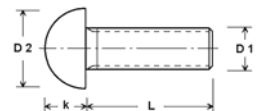

ACIER. Prix : prix de 20 pièces (non divisibles).

D 1	L	D 2	k	Référence	Prix
M 1,6	4	2,3	1,0	V 238	5,90
M 1,6	8	2,3	1,0	V 239	6,90
M 2	8	2,8	1,2	V 240	5,50
M 2	12	2,8	1,2	V 241	6,80
M 2,5	8	3,5	1,5	V 242	5,60
M 2,5	12	3,5	1,5	V 243	6,90
M 3	8	4	1,8	V 244	5,70
M 3	16	4	1,8	V 245	9,20

Vis spéciales à tête cylindrique. Avec fente.
Avec tête plus large que celle des vis normalisées DIN 84.
Norme DIN 921. Décolletées. Filetage métrique.

ACIER. Prix : prix de 20 pièces (non divisibles).

D 1	L	D 2	k	Référence	Prix
M 2	6	6	1,2	V 270	11,20
M 2	10	6	1,2	V 271	13,10
M 2,5	8	7	1,5	V 272	11,00
M 3	8	8	1,8	V 274	12,10

VIS SPÉCIALES À TÊTE RIVET

Vis spéciales à tête mi-ronde,
sans fente.
Décolletées. Filetage métrique.

LAITON. Prix : prix de 20 pièces (non divisibles).

D 1	L	k	D 2	Référence	Prix
M 1,2	12	1,0	2	VP 482	9,30
M 1,6	12	1,3	2,5	VP 484	9,30
M 2	10	1,5	3	VP 486	9,30
M 2,5	15	2,4	4,5	VP 488	9,30