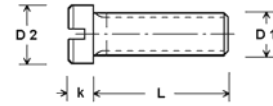

VIS NYLON À TÊTE FRAISÉE

Avec fente. Filetage métrique.
Norme DIN 963. Réalisées en Nylon 6/6.
Prix : prix de 20 pièces (non divisibles).

D	L	Référence	Prix
M 3	6	VN 341	4,70
M 3	16	VN 342	4,90

ÉCROUS NYLON 6 PANS

Norme DIN 934. Filetage métrique.
Réalisés en Nylon 6/6.
Prix : prix de 20 pièces (non divisibles).

Cote	Référence	Prix
M 2	VN 354	4,50
M 2,5	VN 355	4,60
M 3	VN 356	6,20

RONDELLES NYLON

Réalisées en Nylon 6/6. Épaisseur 0,8 mm.
Prix : prix de 20 pièces (non divisibles).

D 1	D 2	Référence	Prix
2,2	4,8	VN 364	2,40
2,7	5,5	VN 365	2,80
3,2	7,9	VN 366	4,50

VIS SPÉCIALES À TÊTE CYLINDRIQUE

Vis spéciales à tête cylindrique. Avec fente.
Avec tête plus étroite que celle des vis normalisées DIN 84.
Norme DIN 920. Décolletées. Filetage métrique.

ACIER. Prix : prix de 20 pièces (non divisibles).

D 1	L	D 2	k	Référence	Prix
M 1,6	4	2,3	1,0	V 238	5,90
M 1,6	8	2,3	1,0	V 239	6,90
M 2	8	2,8	1,2	V 240	5,50
M 2	12	2,8	1,2	V 241	6,80
M 2,5	8	3,5	1,5	V 242	5,60
M 2,5	12	3,5	1,5	V 243	6,90
M 3	8	4	1,8	V 244	5,70
M 3	16	4	1,8	V 245	9,20