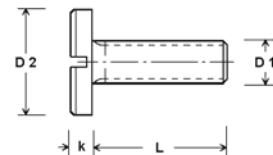

Norme DIN 934. Filetage métrique.
Réalisés en Nylon 6/6.
Prix : prix de 20 pièces (non divisibles).

Cote	Référence	Prix
M 2	VN 354	4,50
M 2,5	VN 355	4,60
M 3	VN 356	6,20

RONDELLES NYLON

Réalisées en Nylon 6/6. Épaisseur 0,8 mm.
Prix : prix de 20 pièces (non divisibles).

D 1	D 2	Référence	Prix
2,2	4,8	VN 364	2,40
2,7	5,5	VN 365	2,80
3,2	7,9	VN 366	4,50

VIS SPÉCIALES À TÊTE CYLINDRIQUE

Vis spéciales à tête cylindrique. Avec fente.
Avec tête plus étroite que celle des vis normalisées DIN 84.
Norme DIN 920. Décolletées. Filetage métrique.

ACIER. Prix : prix de 20 pièces (non divisibles).

D 1	L	D 2	k	Référence	Prix
M 1,6	4	2,3	1,0	V 238	5,90
M 1,6	8	2,3	1,0	V 239	6,90
M 2	8	2,8	1,2	V 240	5,50
M 2	12	2,8	1,2	V 241	6,80
M 2,5	8	3,5	1,5	V 242	5,60
M 2,5	12	3,5	1,5	V 243	6,90
M 3	8	4	1,8	V 244	5,70
M 3	16	4	1,8	V 245	9,20

Vis spéciales à tête cylindrique. Avec fente.
Avec tête plus large que celle des vis normalisées DIN 84.
Norme DIN 921. Décolletées. Filetage métrique.

ACIER. Prix : prix de 20 pièces (non divisibles).