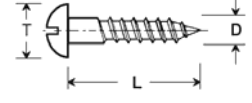

## VIS À BOIS, TÊTE FRAISÉE

En acier. Entièrement filetées.  
Prix : le sachet d'environ 100 pièces.

D	L	T	Référence	Prix
0,8	6	1,6	VB 103	9,90
1,4	10	2,5	VB 109	9,90
1,4	15	2,5	VB 112	9,90

## VIS À BOIS, TÊTE FRAISÉE BOMBÉE

Qualité courante. En acier. Norme DIN 95.  
Entièrement filetées sauf VB 366 et 367.  
Prix : le sachet d'environ 50 pièces.  
( livrables jusqu'à épuisement )

D	L	T	Référence	Prix
1,6	12	3	VB 366	4,30
1,6	16	3	VB 367	4,30
2	12	3,8	VB 370	4,30
2	16	3,8	VB 371	4,30

## VIS À BOIS, TÊTE RONDE

Qualité courante. En acier. Norme DIN 96.  
Entièrement filetées sauf VB 346 et VB 350.  
Prix : le sachet d'environ 50 pièces.  
( livrables jusqu'à épuisement )

D	L	T	Référence	Prix
1,6	10	3,1	VB 345	3,90
1,6	12	3,1	VB 346	3,90
1,6	16	3,1	VB 347	3,90
2	8	4	VB 348	3,90
2	12	4	VB 350	3,90
2	16	4	VB 351	3,90

Qualité courante. En laiton. Norme DIN 96.  
Entièrement filetées sauf VB 446.  
Prix : le sachet d'environ 50 pièces.  
( livrables jusqu'à épuisement )

D	L	T	Référence	Prix
1,4	10	2,8	VB 442	6,60
1,4	12	2,8	VB 443	6,70
1,6	8	3,2	VB 444	4,50
1,6	10	3,2	VB 445	4,50
1,6	12	3,2	VB 446	4,70
1,6	16	3,2	VB 447	5,90
2	8	4	VB 448	5,10
2	10	4	VB 449	5,10
2	12	4	VB 450	5,10
2	16	4	VB 451	5,90