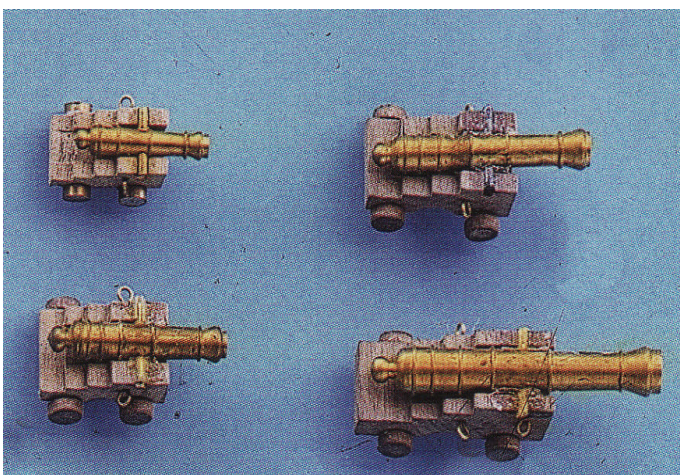

Sarl au capital de 7625 Euros RCS Strasbourg n° B 382 389 609 SIRET 382 389 609 00019 CODE TVA : FR 853 823 896 09

GARDE-CORPS MÉTAL CHROMÉ

Garde-corps en bande, réalisés en métal chromé, composés de :
deux filières réalisées en fil de diamètre 0,6 mm et 25 chandeliers.
Espacement entre chaque filière : environ 1,7 mm.
Espacement entre chaque chandelier : environ 9,5 mm.
Hauteur totale du chandelier : 8 mm, hauteur utile environ 6 mm.
Longueur totale : 250 mm.

Référence : A 5602/05

Prix de la pièce : 7,90

Garde-corps en bande, réalisés en métal chromé, composés de :
trois filières réalisées en fil de diamètre 0,7 mm et 20 chandeliers.
Espacement entre chaque filière : environ 1,6 mm.
Espacement entre chaque chandelier : environ 12 mm.
Hauteur totale du chandelier : 10 mm, hauteur utile environ 7,5 mm.
Longueur totale : 250 mm.

Référence : A 5603/07

Prix de la pièce : 8,20

CANONS HISTORIQUES SUR AFFÛT

Canons historiques réalisés en laiton avec affût en bois. Présentés sous forme de kit à construire.

Prix : prix de la pièce

L : longueur du canon

I : longueur de l'affût

D : diamètre du canon

j : largeur de l'affût

L	D	I	J	Référence	Prix
20	3	16	9	A 6248/20	5,40
30	5	20	10	A 6248/30	5,70
40	6	22	10	A 6248/40	6,40
60	7	28	15	A 6248/60	6,90
75	8	36	17	A 6248/75	7,10