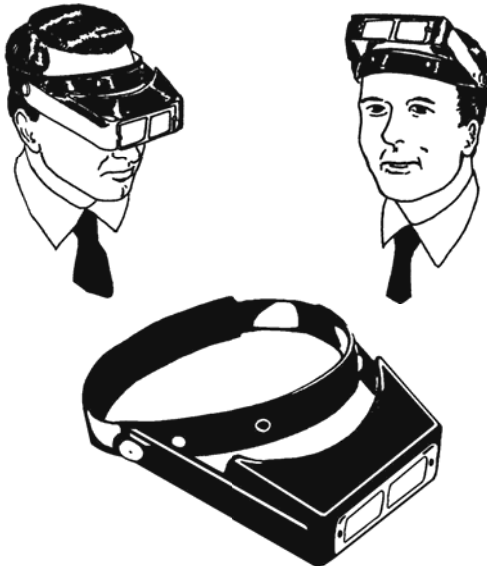

LOUPES BINOCULAIRES

Loupe binoculaire à visière mobile, de première qualité. Serre-tête avec réglage instantané. Face frontale garnie de cuir.
La loupe-visière se lève et s'abaisse à volonté.
Lentilles optiques meulées et polies. Poids : environ 170 grammes.

Grossissement	Distance focale	Référence	Prix
1,5 x	51 cm	OPTIVI 2	75,90
2,0 x	25 cm	OPTIVI 4	75,90
2,5 x	20 cm	OPTIVI 5	75,90
3,5 x	10 cm	OPTIVI 10	83,10

Les loupes binoculaires référence OPTIVI peuvent être complétées par une loupe additionnelle, se fixant sur le côté droit ou gauche de la plaque d'oculaires. Augmentation du grossissement : 2,5 x.

LOUPES POUR LUNETTES

Modèle à fixation rapide et amovible, de construction soignée, résistante et extra légère. Monture et griffes de fixation recouvertes de caoutchouc. Loupe équipée d'un dispositif de centrage vertical par rapport au verre de lunette. Optique de haute qualité. Fabrication suisse.
Disponible pour oeil droit ou pour oeil gauche (à préciser lors de la commande; prix identique).