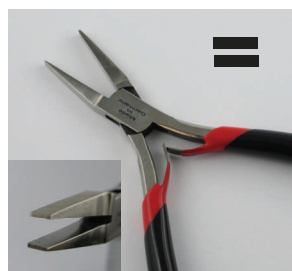

PINCES DE PRÉCISION

Pinces de précision, à poignées isolées.

Réalisation en acier inoxydable finement poli. Toutes les pinces sont équipées de charnières entrepassées garantissant une grande longévité de l'outil.

Le revêtement synthétique spécial des poignées courbées de manière ergonomique permet une grande précision lors de l'utilisation. Toutes les pinces sont munies d'un double ressort d'ouverture permettant une fermeture très progressive de la pince.

Convient pour usage sur matériaux tendres ainsi que pour métaux tendres tels que le cuivre, le laiton, le maillechort, l'acier doux. Outils de première qualité. Longueur totale environ 120 mm.

Attention, l'usage sur des métaux durs tels que l'acier trempé (corde à piano), certains inox et autres peu causer des dommages à l'outil.

Fabrication allemande.

PINCE COUPANTE DROITE LATÉRALE

Référence : PINCE/01

Prix : 24,20

PINCE COUPANTE EN BOUT TÊTE TENAILLE

Référence : PINCE/02

Prix : 34,40

PINCE À FERMER BECS PLATS NON STRIÉS