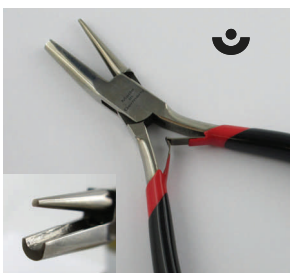

PINCES DE PRÉCISION

Pinces de précision, à poignées isolées.

Réalisation en acier inoxydable finement poli. Toutes les pinces sont équipées de charnières entrepassées garantissant une grande longévité de l'outil.

Convient pour usage sur matériaux tendres ainsi que pour métaux tendres tels que le cuivre, le laiton, le maillechort, l'acier doux. Outils de première qualité. Longueur totale environ 120 mm.

Attention, l'usage sur des métaux durs tels que l'acier trempé (corde à piano), certains inox et autres peu causer des dommages à l'outil.

Référence : PINCE/03

Prix : 21,00

PINCE À FERMER BECS DEMI-RONDS NON STRIÉS

Référence : PINCE/04

Prix : 21,00

PINCE À FERMER POUR CHAÎNE BECS RONDS

Référence : PINCE/05

Prix : 21,00

PINCE SPÉCIALE POUR CINTRER

Référence : PINCE/06

Prix : 26,70

PINCE SPÉCIALE POUR PERCER. Diamètre 1,5 mm

Référence : PINCE/07

Prix : 36,80

PINCE SPÉCIALE POUR PERCER. Diamètre 2,0 mm

Référence : PINCE/08