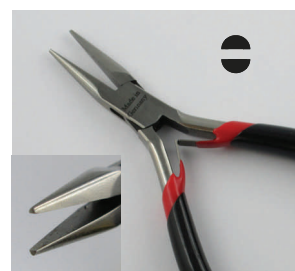

PINCE À FERMER BECS DEMI-RONDS NON STRIÉS

Référence : PINCE/04

Prix : 21,00