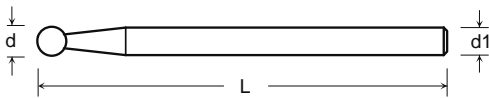

FRAISES DIAMANTÉES, FORME BOULE

d	L	d 1	Référence	Prix
0,8	44,5	2,35	FDB 108	8,40
1,0	44,5	2,35	FDB 110	8,40
1,2	44,5	2,35	FDB 112	8,40
1,4	44,5	2,35	FDB 114	8,40
1,6	44,5	2,35	FDB 116	8,40
1,8	44,5	2,35	FDB 118	8,40
2,1	44,5	2,35	FDB 121	8,40

FRAISES DIAMANTÉES, FORME CYLINDRE

d	L	d 1	L diamantée	Référence	Prix
0,9	44,5	2,35	3	FDC 308	8,40
1,4	44,5	2,35	4	FDC 414	8,40
1,4	44,5	2,35	7	FDC 814	11,40

FRAISES DIAMANTÉES

Forme	d	L	d 1	L diamantée	Référence	Prix
A	1,0	44,5	2,35	4	FD.Y	9,10
B	1,2	44,5	2,35	5	FD.F	9,10
C	2,5	44,5	2,35	2,5	FD.L	13,80
D	7,8	44,5	2,35	1,5	FD.R	23,60

Diamètre	Référence	Prix
16	STTL 0516	36,90
19	STTL 0519	36,90
22	STTL 0522	39,20

Disques identiques aux modèles ci-dessus, mais sans trous.

Diamètre	Référence	Prix
19	STD 0519	35,40
22	STD 0522	36,10

Roues diamantées montées sur tige de diamètre 2,35 mm. Diamant en grains de 75 µm. Diamantées sur la périphérie. Qualité professionnelle. Fabrication suisse.