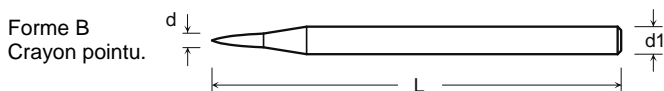

FRAISES DIAMANTÉES, FORME BOULE

d	L	d 1	Référence	Prix
0,8	44,5	2,35	FDB 108	8,40
1,0	44,5	2,35	FDB 110	8,40
1,2	44,5	2,35	FDB 112	8,40
1,4	44,5	2,35	FDB 114	8,40
1,6	44,5	2,35	FDB 116	8,40
1,8	44,5	2,35	FDB 118	8,40
2,1	44,5	2,35	FDB 121	8,40

FRAISES DIAMANTÉES, FORME CYLINDRE

d	L	d 1	L diamantée	Référence	Prix
0,9	44,5	2,35	3	FDC 308	8,40
1,4	44,5	2,35	4	FDC 414	8,40
1,4	44,5	2,35	7	FDC 814	11,40

FRAISES DIAMANTÉES

Forme	d	L	d 1	L diamantée	Référence	Prix
A	1,0	44,5	2,35	4	FD.Y	9,10
B	1,2	44,5	2,35	5	FD.F	9,10
C	2,5	44,5	2,35	2,5	FD.L	13,80
D	7,8	44,5	2,35	1,5	FD.R	23,60