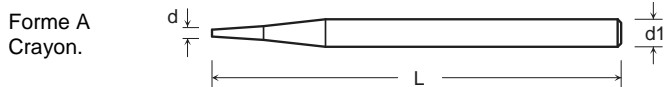

FRAISES DIAMANTÉES, FORME BOULE

d	L	d 1	Référence	Prix
0,8	44,5	2,35	FDB 108	8,40
1,0	44,5	2,35	FDB 110	8,40
1,2	44,5	2,35	FDB 112	8,40
1,4	44,5	2,35	FDB 114	8,40
1,6	44,5	2,35	FDB 116	8,40
1,8	44,5	2,35	FDB 118	8,40
2,1	44,5	2,35	FDB 121	8,40

FRAISES DIAMANTÉES, FORME CYLINDRE

d	L	d 1	L diamantée	Référence	Prix
0,9	44,5	2,35	3	FDC 308	8,40
1,4	44,5	2,35	4	FDC 414	8,40
1,4	44,5	2,35	7	FDC 814	11,40

FRAISES DIAMANTÉES

Forme	d	L	d 1	L diamantée	Référence	Prix
A	1,0	44,5	2,35	4	FD.Y	9,10
B	1,2	44,5	2,35	5	FD.F	9,10
C	2,5	44,5	2,35	2,5	FD.L	13,80
D	7,8	44,5	2,35	1,5	FD.R	23,60