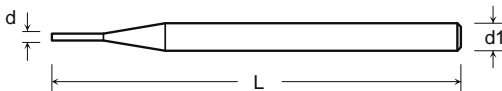

FRAISES DIAMANTÉES

Fraises diamantées en acier inox. Fixation par procédé galvanique spécial, assurant une répartition égale de la couche de diamant naturel. Qualité professionnelle. Fabrication suisse.

FRAISES DIAMANTÉES, FORME BOULE

d	L	d 1	Référence	Prix
0,8	44,5	2,35	FDB 108	8,40
1,0	44,5	2,35	FDB 110	8,40
1,2	44,5	2,35	FDB 112	8,40
1,4	44,5	2,35	FDB 114	8,40
1,6	44,5	2,35	FDB 116	8,40
1,8	44,5	2,35	FDB 118	8,40
2,1	44,5	2,35	FDB 121	8,40

FRAISES DIAMANTÉES, FORME CYLINDRE

d	L	d 1	L diamantée	Référence	Prix
0,9	44,5	2,35	3	FDC 308	8,40
1,4	44,5	2,35	4	FDC 414	8,40
1,4	44,5	2,35	7	FDC 814	11,40

FRAISES DIAMANTÉES

Forme	d	L	d 1	L diamantée	Référence	Prix
A	1,0	44,5	2,35	4	FD.Y	9,10
B	1,2	44,5	2,35	5	FD.F	9,10
C	2,5	44,5	2,35	2,5	FD.L	13,80
D	7,8	44,5	2,35	1,5	FD.R	23,60

Diamètre	Référence	Prix
16	STTL 0516	36,90
19	STTL 0519	36,90
22	STTL 0522	39,20

Disques identiques aux modèles ci-dessus, mais sans trous.

Diamètre	Référence	Prix
19	STD 0519	35,40
22	STD 0522	36,10

Roues diamantées montées sur tige de diamètre 2,35 mm. Diamant en grains de 75 µm. Diamantées sur la périphérie. Qualité professionnelle. Fabrication suisse.