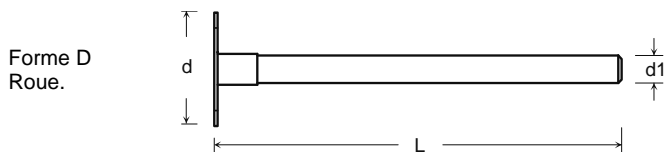

FRAISES DIAMANTÉES, FORME BOULE

d	L	d 1	Référence	Prix
0,8	44,5	2,35	FDB 108	8,40
1,0	44,5	2,35	FDB 110	8,40
1,2	44,5	2,35	FDB 112	8,40
1,4	44,5	2,35	FDB 114	8,40
1,6	44,5	2,35	FDB 116	8,40
1,8	44,5	2,35	FDB 118	8,40
2,1	44,5	2,35	FDB 121	8,40

FRAISES DIAMANTÉES, FORME CYLINDRE

d	L	d 1	L diamantée	Référence	Prix
0,9	44,5	2,35	3	FDC 308	8,40
1,4	44,5	2,35	4	FDC 414	8,40
1,4	44,5	2,35	7	FDC 814	11,40

FRAISES DIAMANTÉES

Forme	d	L	d 1	L diamantée	Référence	Prix
A	1,0	44,5	2,35	4	FD.Y	9,10
B	1,2	44,5	2,35	5	FD.F	9,10
C	2,5	44,5	2,35	2,5	FD.L	13,80
D	7,8	44,5	2,35	1,5	FD.R	23,60